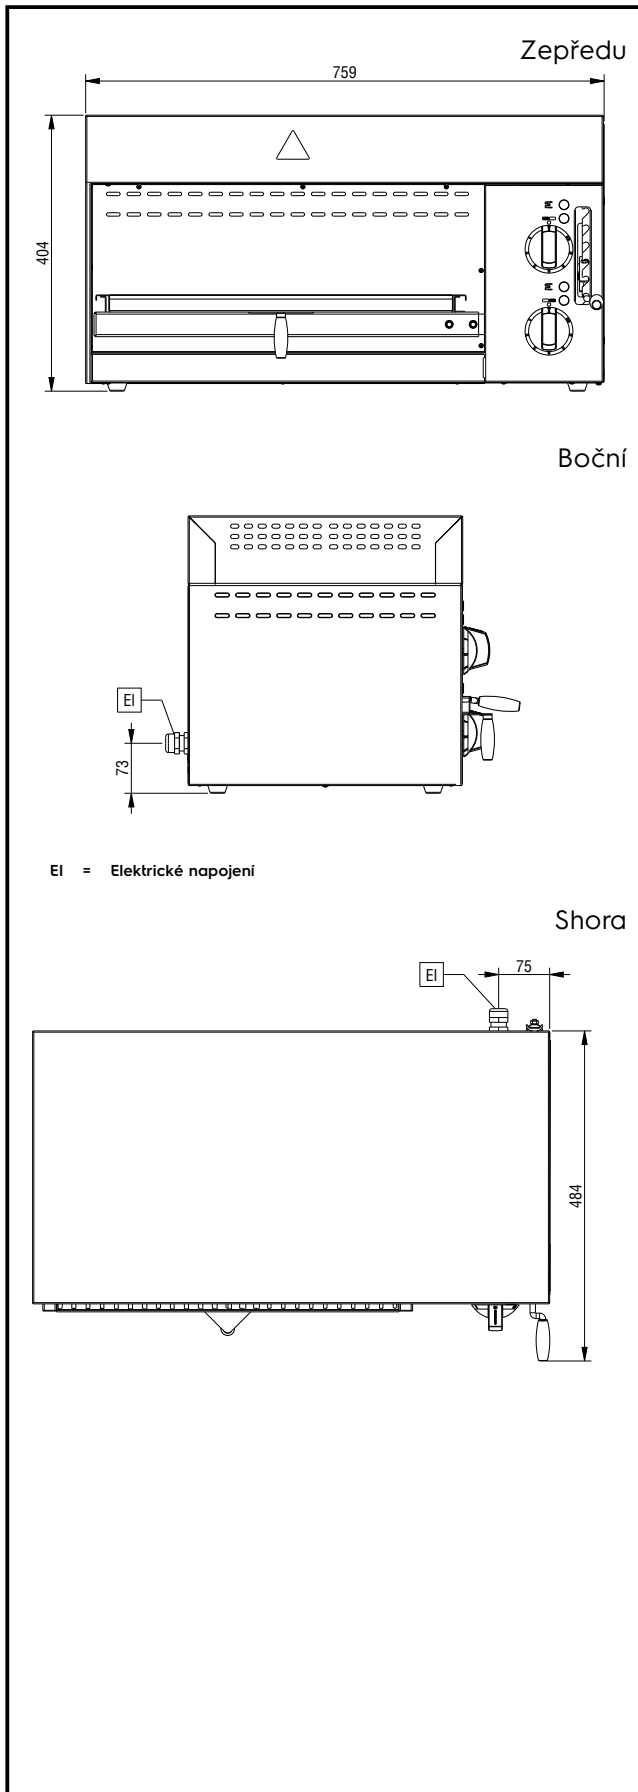

Elektro

Napětí:

283017 (E0UUBEBOMOA)

220-240 V/1 ph/50/60 Hz

283016 (E0UUBDBOMOA)

380/415 V/3N ph/50/60 Hz

Příkon max:

4 kW

Hlavní informace

Vnější rozměry, Šířka

759 mm

Vnější rozměry, Hloubka

484 mm

Vnější rozměry, Výška

404 mm

Netto váha:

ISO 9001 kg

Počet pozic roštů

6